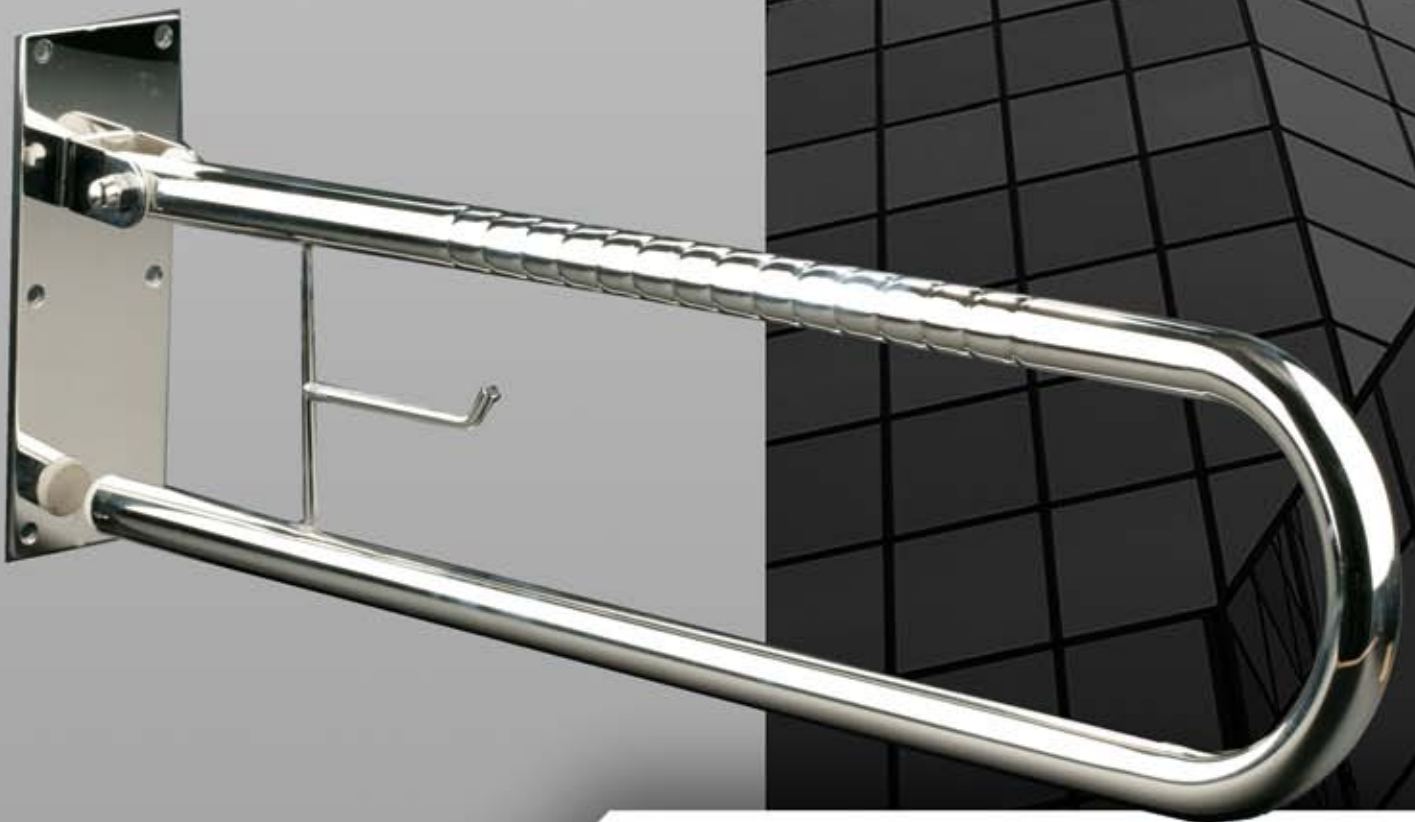

**AYUDAS
TÉCNICAS**

**EQUIPAMIENTO DE
HOTELES Y RESIDENCIAS**

ARLINEA

Bº Barrondo Pol. Ind. Ugarte G4-G5-G6
48480 Zaratamo (Vizcaya)
Tfno: 902 260 460 - Fax: 94 671 41 42
www.arlinea.es - E_mail: arlinea@arlinea.es