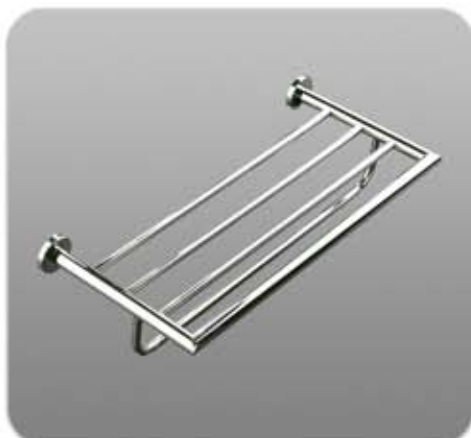

C-10 Portarrollo sin Arandela

C-11 Portarrollo Horizontal

C-50 Portarrollo Tapa

C-05 Toallero Barra 40 Cm
C-14 Toallero Barra 50 Cm
C-04 Toallero Barra 60 Cm

C-17 Toallero Anilla Abierta

C-2148 Jabonera Rejilla Recta Brillo
C-2149 Jabonera Rejilla Recta Mate

C-34 Toallero Repisa dos apoyos

C-12 Escobillero Pared
C-13 Escobillero Suelo

C-09 Percha Recta

C-31 Toallero Doble Barra Giratoria

C-7148 Portafaciales Superficie Brillo
C-7149 Portafaciales Superficie Mate

C-40 Portarrollo Vertical

C-24 Toallero Repisa

C-15 Toallero Barra

C-25 Manillón Ducha Inox en Ángulo

C-35 Manillón Ducha Inox Ángulo con Jabonera

C-73 Tendedero Extensible

PF-7048 Dispensador Bolsitas Higienicas y Faciales Inox Brillo
PF-7049 Dispensador Bolsitas Higienicas y Faciales Inox Mate